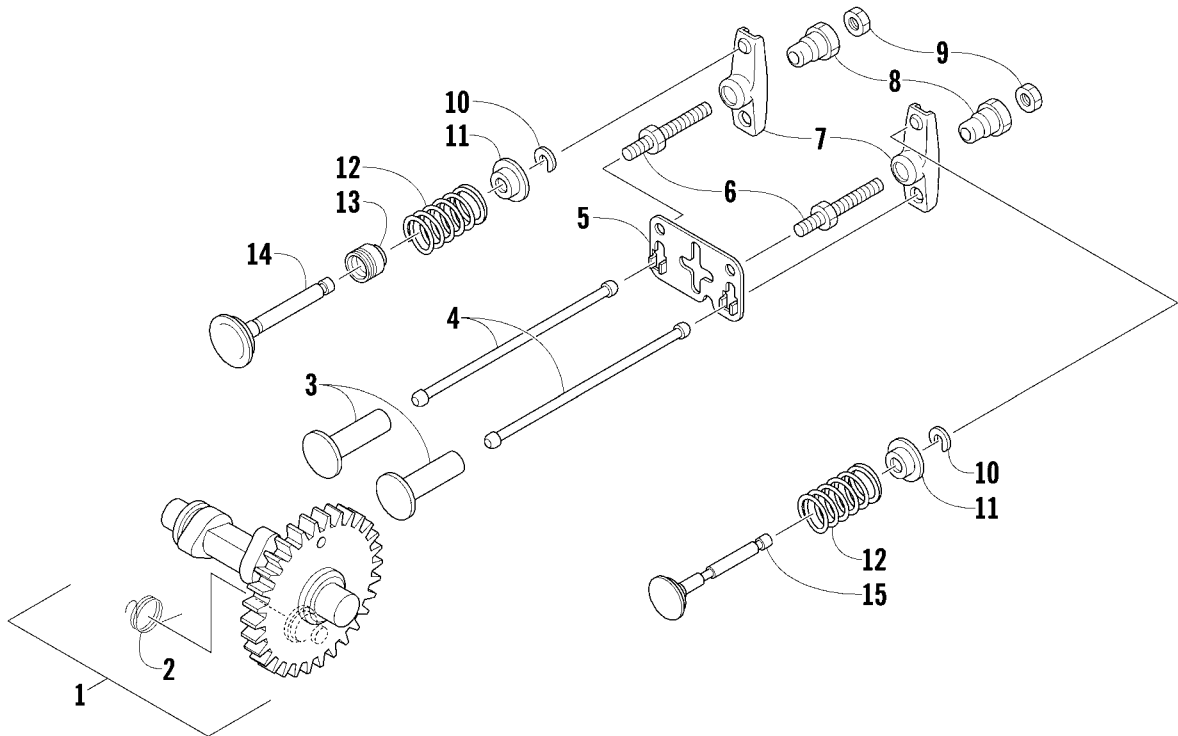

## CARBURETOR ASSEMBLY

0744-911

Ref	Part No.	New Qty	Description	Ref	Part No.	New Qty	Description
1	3020-023	1	Carburetor Assembly (inc. 2-22)	12	3020-084	1	● Needle Jet - Assembly (inc. 13)
2	3020-001	1	● Screw, Throttle Stop	13	3020-080	1	●● Clip, Retaining
3	3020-005	2	● Spring	14	3020-089	1	● Nozzle
4	3020-086	1	● Cap, Adjuster Screw	15	3020-085	1	● Float
5	3020-088	1	● Adjuster Screw, Idle Fuel	16	3020-002	1	● Pin, Float
6	3020-091	2	● Screw, Machine	17	3020-082	1	● Gasket, Float Chamber
7	3020-131	1	● Pilot Jet (37.5)	18	3020-081	1	● Chamber, Float
8	3020-003	1	● Washer	19	3020-083	1	● Washer
9	3020-004	1	● Washer	20	3020-087	1	● Screw, Cap
10	3020-090	2	● Screw, Machine	21	3020-005	1	● Spring
11	3020-130	1	● Main Jet (77.5)	22	3020-079	1	● Screw, Drain

## CYLINDER AND AIR BREATHER ASSEMBLY

0744-912

Ref	Part No.	New Qty	Description	Ref	Part No.	New Qty	Description
1	3020-121	4	Screw, Cap	9	3020-118	2	Bolt, Stud
2	3020-027	1	Cover, Cylinder Head	10	3020-125	2	Screw, Cap
3	3020-026	1	Gasket, Head	11	3020-008	1	Head, Cylinder
4	3020-025	1	Breather, Air	12	3020-128	2	Pin, Dowel
5	3020-028	1	Gasket, Breather	13	3020-009	1	Gasket, Cylinder Head
6	3020-124	2	Screw, Cap	14	3020-059	1	Gasket, Exhaust
7	3020-093	2	Bolt, Stud	15	3020-117	2	Nut
8	0217-809	1	Plug, Spark (BPR4ES)				

### CAMSHAFT AND VALVE ASSEMBLY

0744-915

Ref	Part No.	New Qty	Description	Ref	Part No.	New Qty	Description
1	3020-049	1	Camshaft Assembly (inc. 2)	9	3020-047	2	Nut, Lock
2	3020-050	1	● Spring	10	3020-042	2	Cotter, Valve
3	3020-044	2	Tappet, Valve	11	3020-041	2	Retainer, Valve Spring
4	3020-045	2	Rod, Push	12	3020-104	2	Spring, Valve
5	3020-019	1	Guide, Push Rod	13	3020-078	1	Seal, Valve
6	3020-046	2	Bolt, Stud w/Nut	14	3020-017	1	Valve, Intake
7	3020-043	2	Arm, Rocker	15	3020-018	1	Valve, Exhaust
8	3020-048	2	Pivot, Rocker Arm				