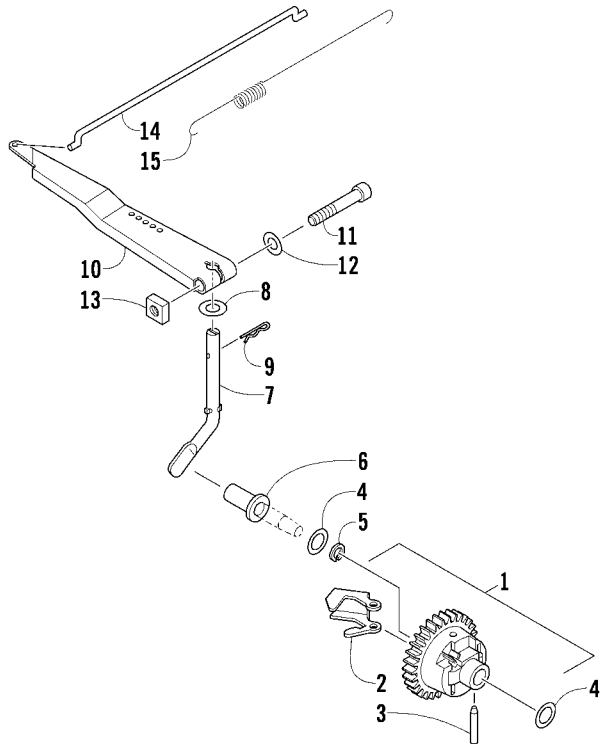

## PISTON AND CRANKSHAFT ASSEMBLY

0744-914

Ref	Part No.	New Qty	Description	Ref	Part No.	New Qty	Description
1	3020-013	1	Piston	3	3020-115	2	Circlip
	3020-015	1	Piston, Oversized (0.25 mm) - Optional	4	3020-014	1	Pin, Piston
	3020-016	1	Piston, Oversized (0.50 mm) - Optional	5	3020-031	1	Rod, Connecting - Assembly (inc. 6)
2	3020-010	1	Ring, Piston - Set	6	3020-032	2	● Screw, Cap
	3020-011	1	Ring, Piston - Set - Oversized (0.25 mm) - Optional	7	3020-029	1	Crankshaft Assembly
	3020-012	1	Ring, Piston - Set - Oversized (0.50 mm) - Optional	8	3020-098	1	Key
				9	3020-030	AR	Shim, Crankshaft

### CAMSHAFT AND VALVE ASSEMBLY

0744-915

Ref	Part No.	New Qty	Description	Ref	Part No.	New Qty	Description
1	3020-049	1	Camshaft Assembly (inc. 2)	9	3020-047	2	Nut, Lock
2	3020-050	1	● Spring	10	3020-042	2	Cotter, Valve
3	3020-044	2	Tappet, Valve	11	3020-041	2	Retainer, Valve Spring
4	3020-045	2	Rod, Push	12	3020-104	2	Spring, Valve
5	3020-019	1	Guide, Push Rod	13	3020-078	1	Seal, Valve
6	3020-046	2	Bolt, Stud w/Nut	14	3020-017	1	Valve, Intake
7	3020-043	2	Arm, Rocker	15	3020-018	1	Valve, Exhaust
8	3020-048	2	Pivot, Rocker Arm				

## CRANKCASE/COVER ASSEMBLY

0744-916

Ref	Part No.	New Qty	Description	Ref	Part No.	New Qty	Description
1	3020-024	1	Crankcase	10	3020-109	1	Seal, Oil
2	3020-111	1	Seal, Oil	11	3020-100	1	Plug
3	3020-110	1	Seal, Oil	12	3020-063	1	Gasket, Crankcase Cover
4	3020-113	2	Bearing	13	3020-123	6	Screw, Cap
5	3020-127	2	Pin, Dowel	14	3020-061	1	Stick, Oil Level
6	3020-101	2	Gasket	15	3020-102	1	Gasket
7	3020-116	2	Screw, Cap	16	3020-060	1	Plug, Oil Level
8	3020-062	1	Cover, Crankcase	17	3020-112	1	O-Ring
9	3020-040	1	Shaft, Governor Gear				