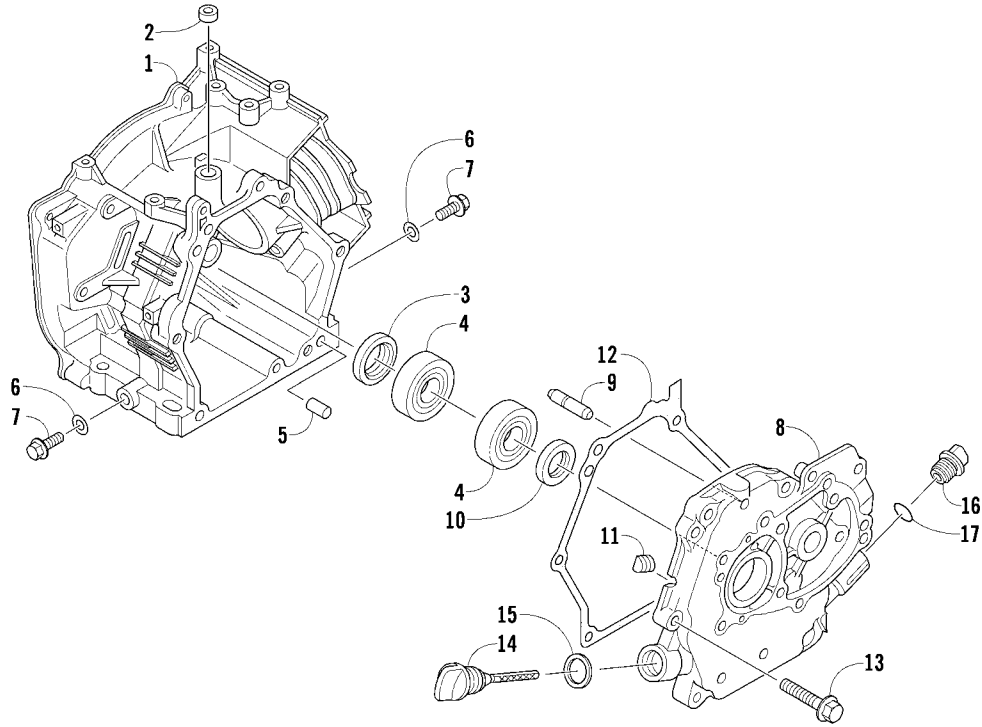

## PISTON AND CRANKSHAFT ASSEMBLY

0744-914

Ref	Part No.	New Qty	Description	Ref	Part No.	New Qty	Description
1	3020-013	1	Piston	3	3020-115	2	Circlip
	3020-015	1	Piston, Oversized (0.25 mm) - Optional	4	3020-014	1	Pin, Piston
	3020-016	1	Piston, Oversized (0.50 mm) - Optional	5	3020-031	1	Rod, Connecting - Assembly (inc. 6)
2	3020-010	1	Ring, Piston - Set	6	3020-032	2	● Screw, Cap
	3020-011	1	Ring, Piston - Set - Oversized (0.25 mm) - Optional	7	3020-029	1	Crankshaft Assembly
	3020-012	1	Ring, Piston - Set - Oversized (0.50 mm) - Optional	8	3020-098	1	Key
				9	3020-030	AR	Shim, Crankshaft

### CAMSHAFT AND VALVE ASSEMBLY

0744-915

Ref	Part No.	New Qty	Description	Ref	Part No.	New Qty	Description
1	3020-049	1	Camshaft Assembly (inc. 2)	9	3020-047	2	Nut, Lock
2	3020-050	1	● Spring	10	3020-042	2	Cotter, Valve
3	3020-044	2	Tappet, Valve	11	3020-041	2	Retainer, Valve Spring
4	3020-045	2	Rod, Push	12	3020-104	2	Spring, Valve
5	3020-019	1	Guide, Push Rod	13	3020-078	1	Seal, Valve
6	3020-046	2	Bolt, Stud w/Nut	14	3020-017	1	Valve, Intake
7	3020-043	2	Arm, Rocker	15	3020-018	1	Valve, Exhaust
8	3020-048	2	Pivot, Rocker Arm				